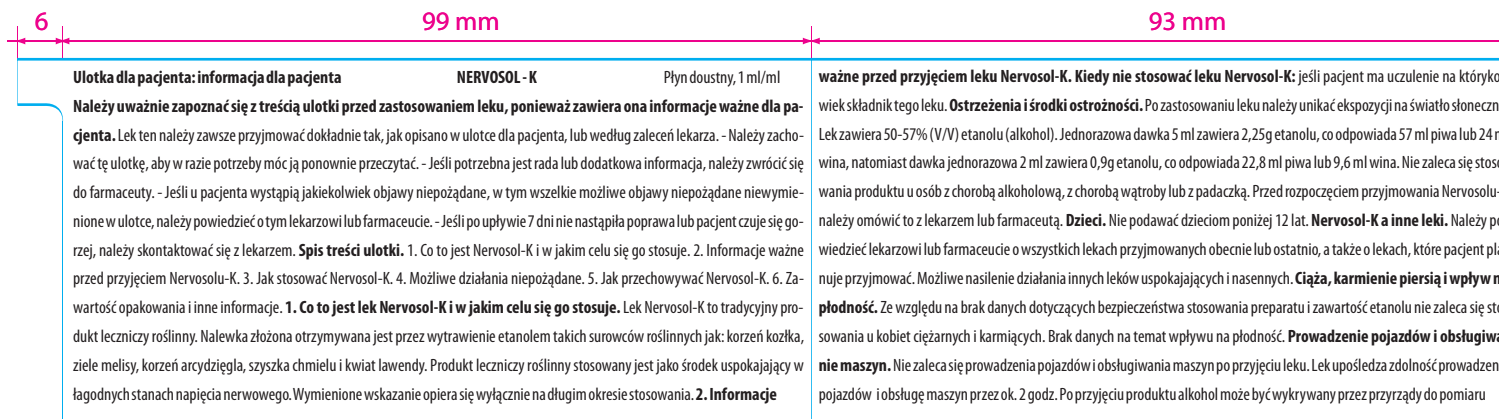

widok gotowego bookletu

baza

str.4

str.1

Wielkość czcionki: 7 pkt Didota
Wielkość odstępów między wierszami: 3 mm

str.2

str.3