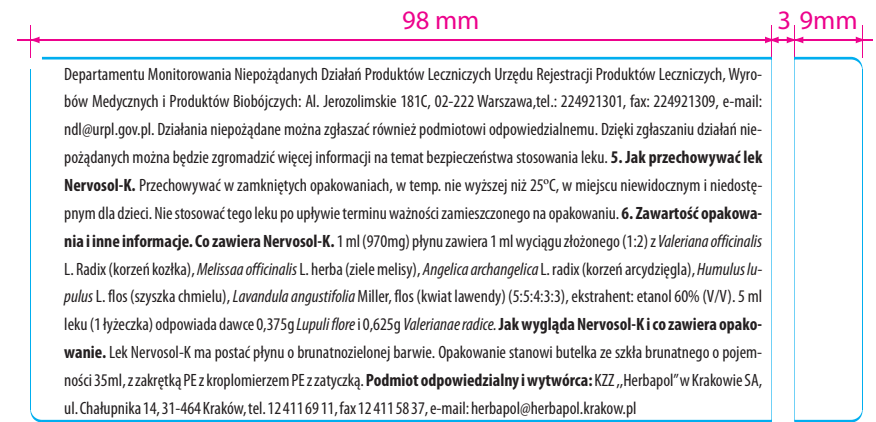

widok gotowego bookletu

baza

str.4

str.1

Wielkość czcionki: 7 pkt Didota
Wielkość odstępów między wierszami: 3 mm

str.2

str.3