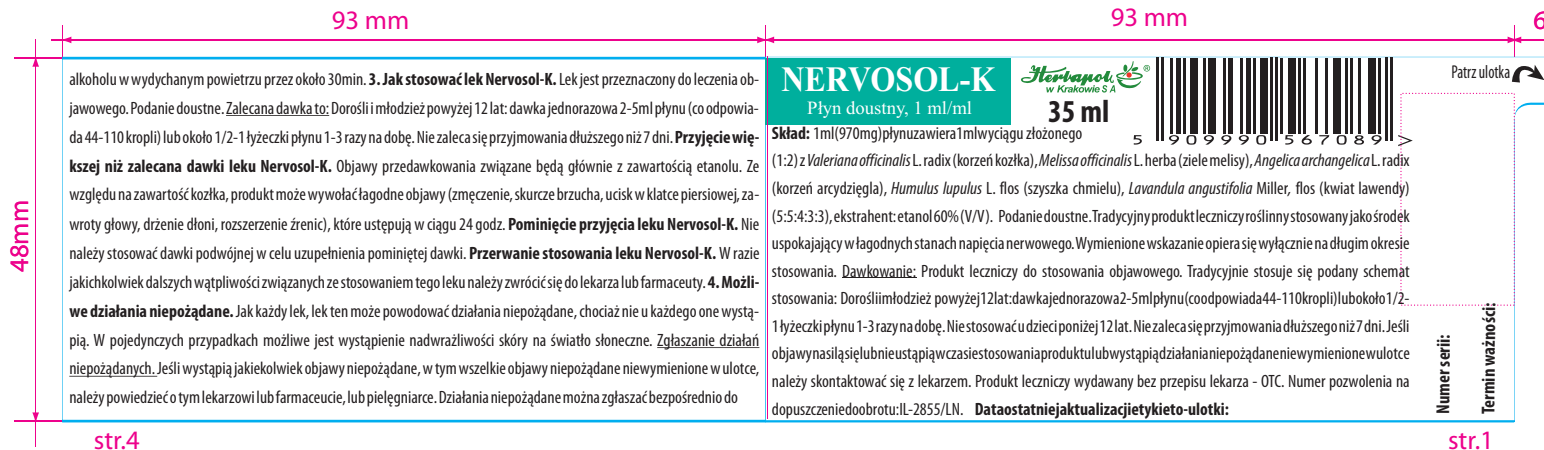

widok gotowego bookletu

baza

str.4

str.1

Wielkość czcionki: 7 pkt Didota
Wielkość odstępów między wierszami: 3 mm

str.2

str.3